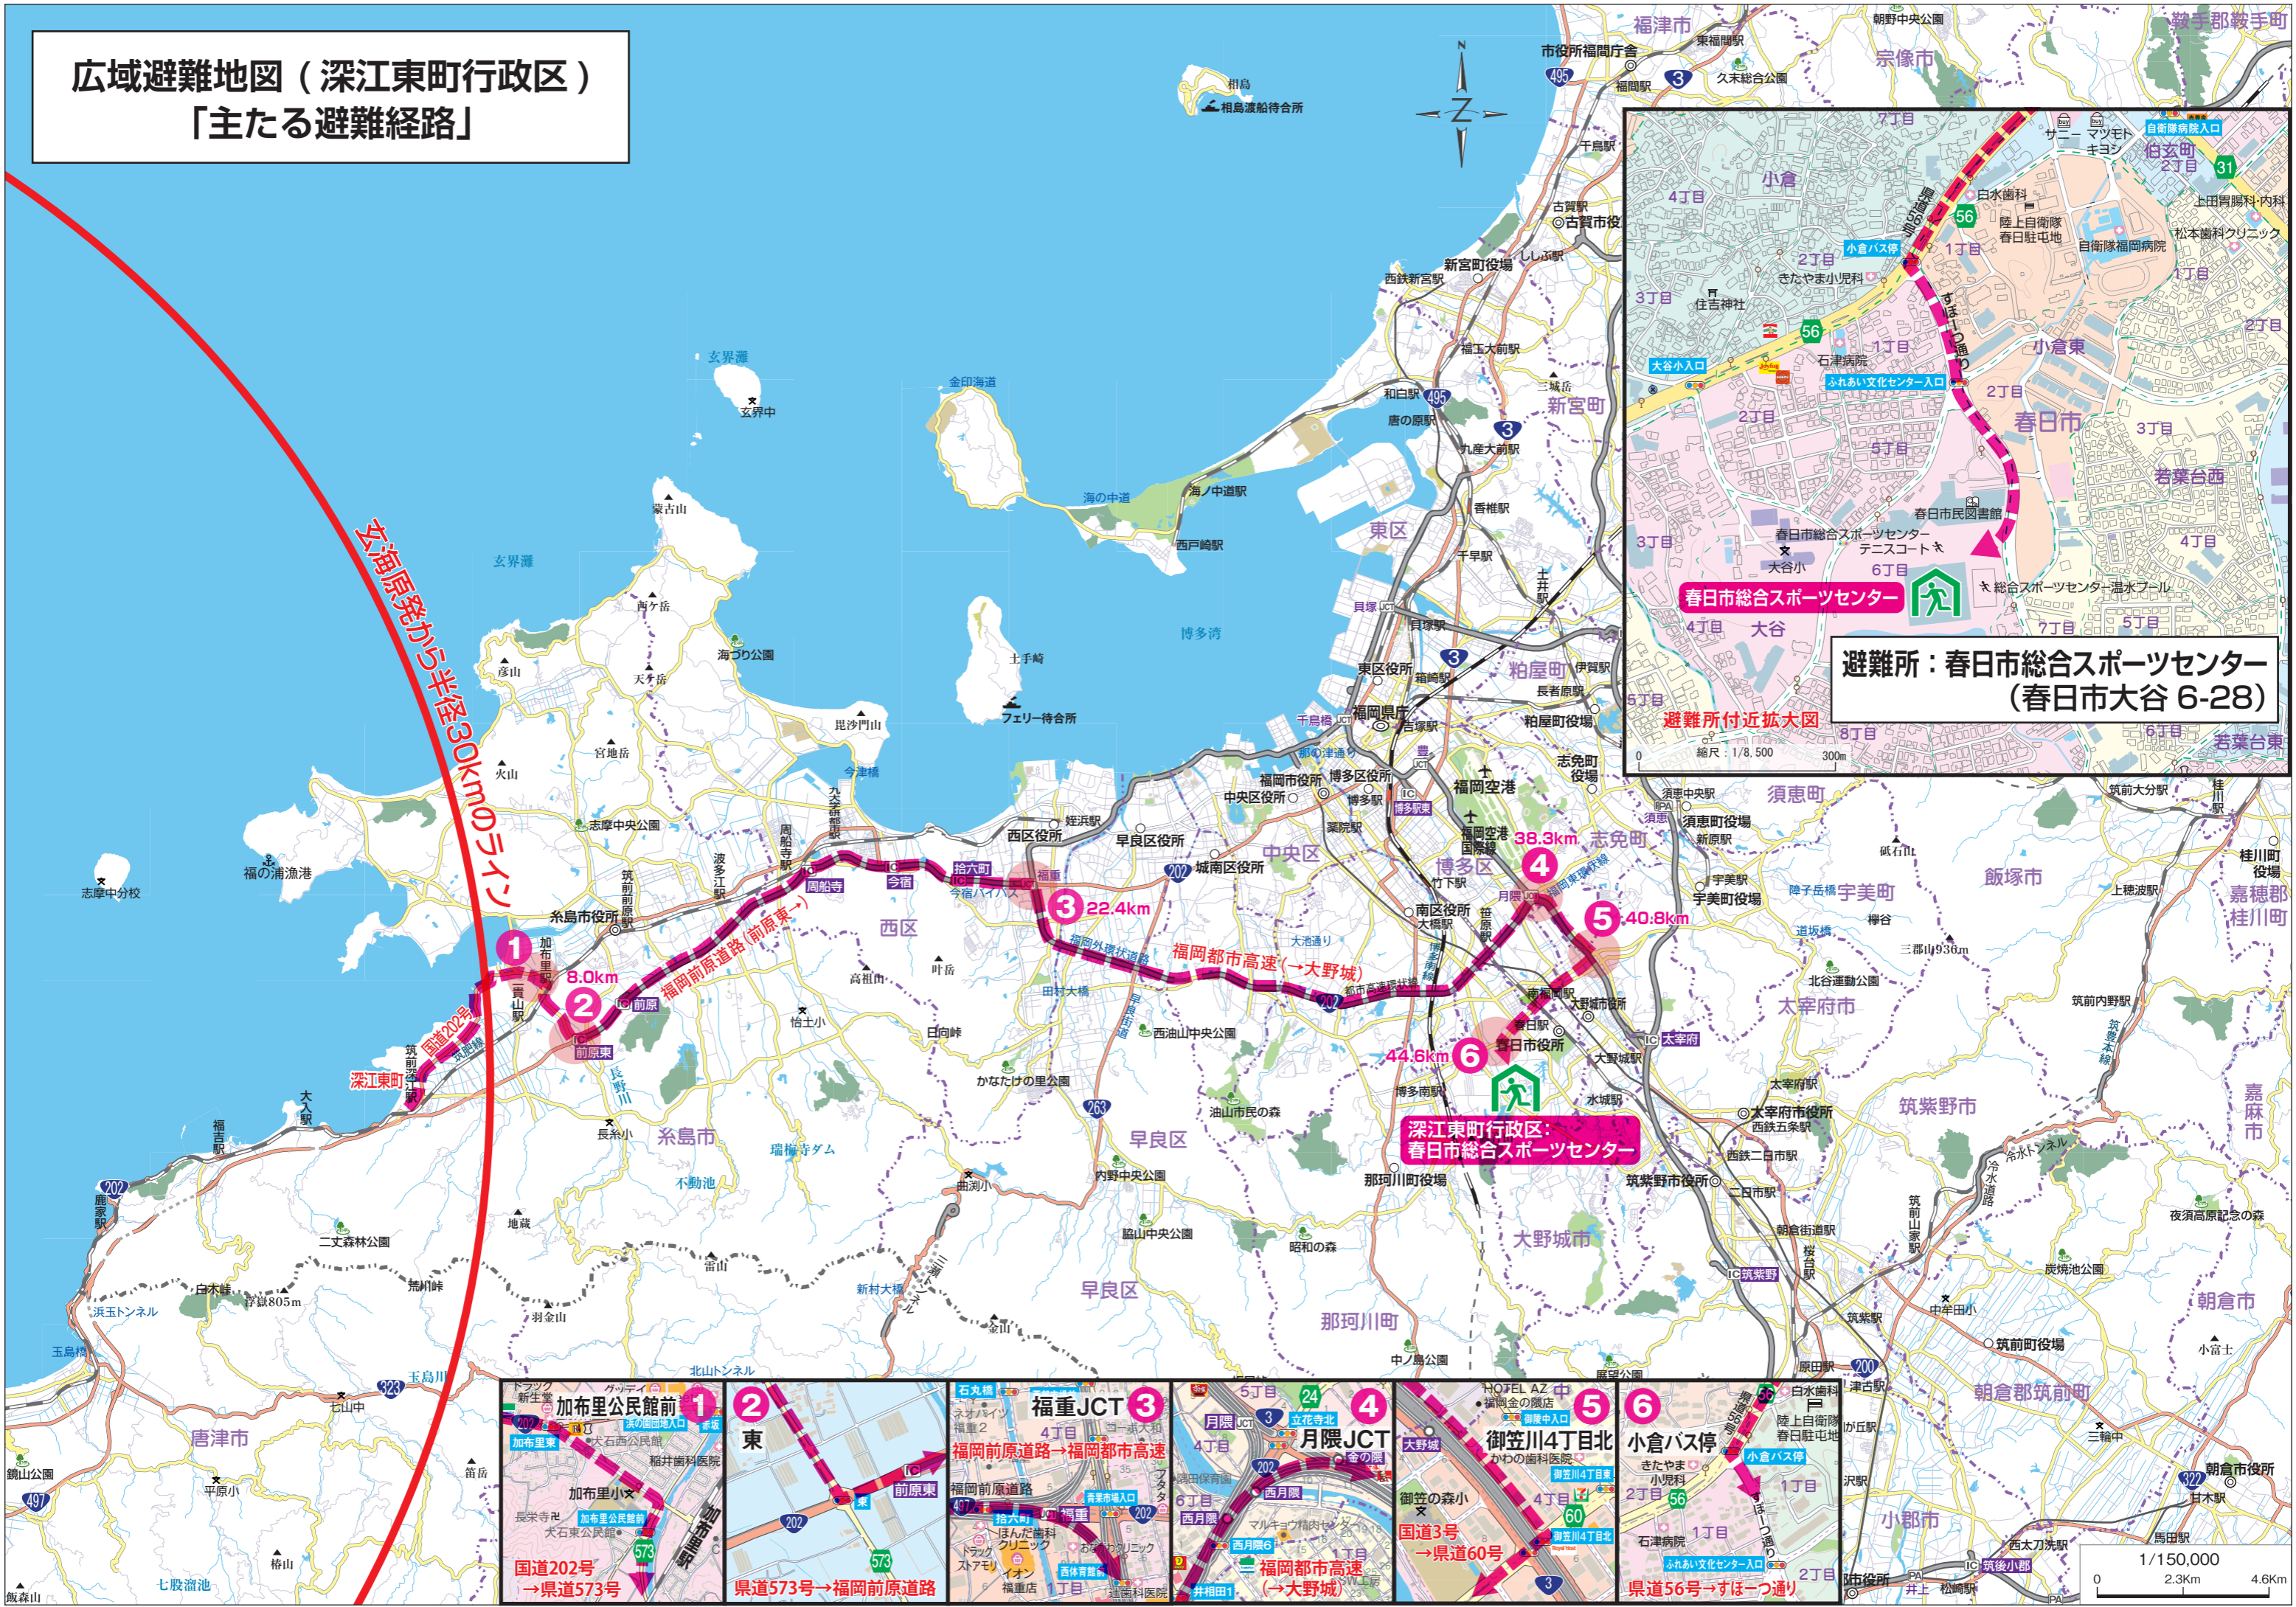

# 広域避難地図（深江東町行政区） 「主たる避難経路」

女海原発から半径30km(30km圏)

避難所：春日市総合スポーツセンター  
(春日市大谷 6-28)

# 広域避難地図（深江東町行政区） 「従たる避難経路」

※主たる避難経路図が渋滞等で使用できない場合に使用する経路

1/150,000  
0 2.3Km 4.6Km