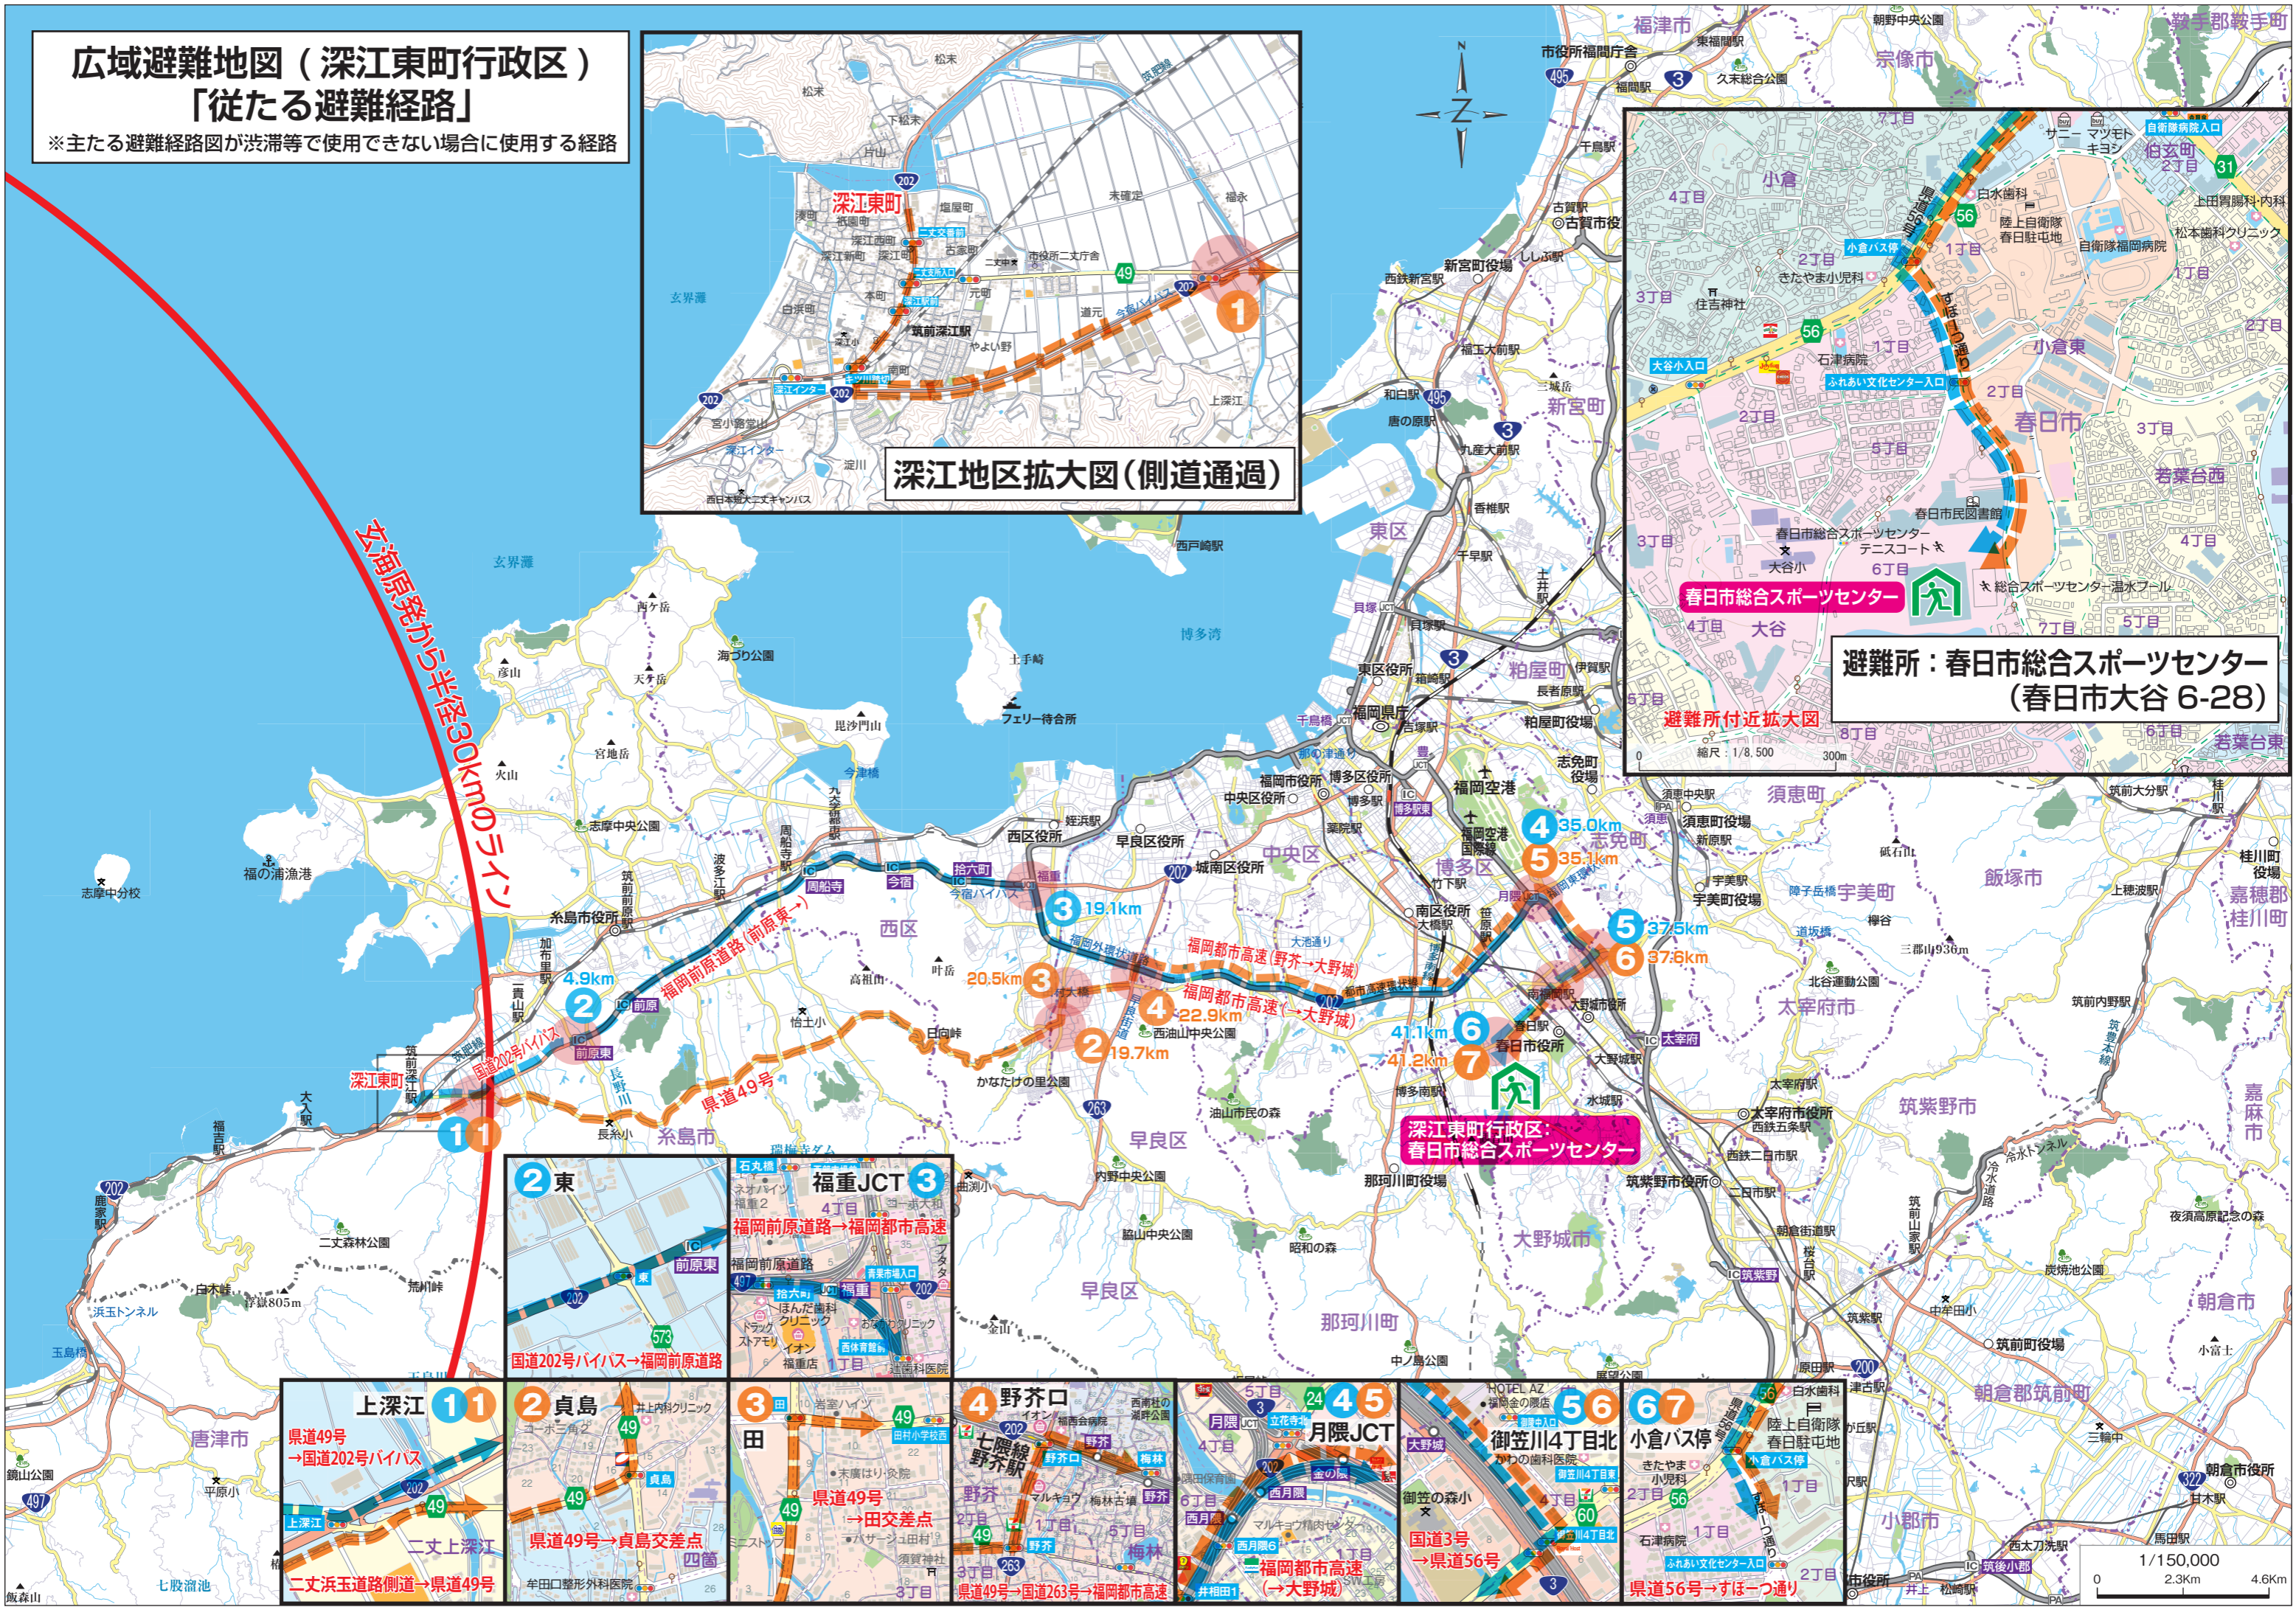

# 広域避難地図（深江東町行政区） 「主たる避難経路」

女海原発から半径30km(30km圏)

避難所：春日市総合スポーツセンター  
(春日市大谷 6-28)

# 広域避難地図（深江東町行政区） 「従たる避難経路」

※主たる避難経路図が渋滞等で使用できない場合に使用する経路

1/150,000  
0 2.3Km 4.6Km