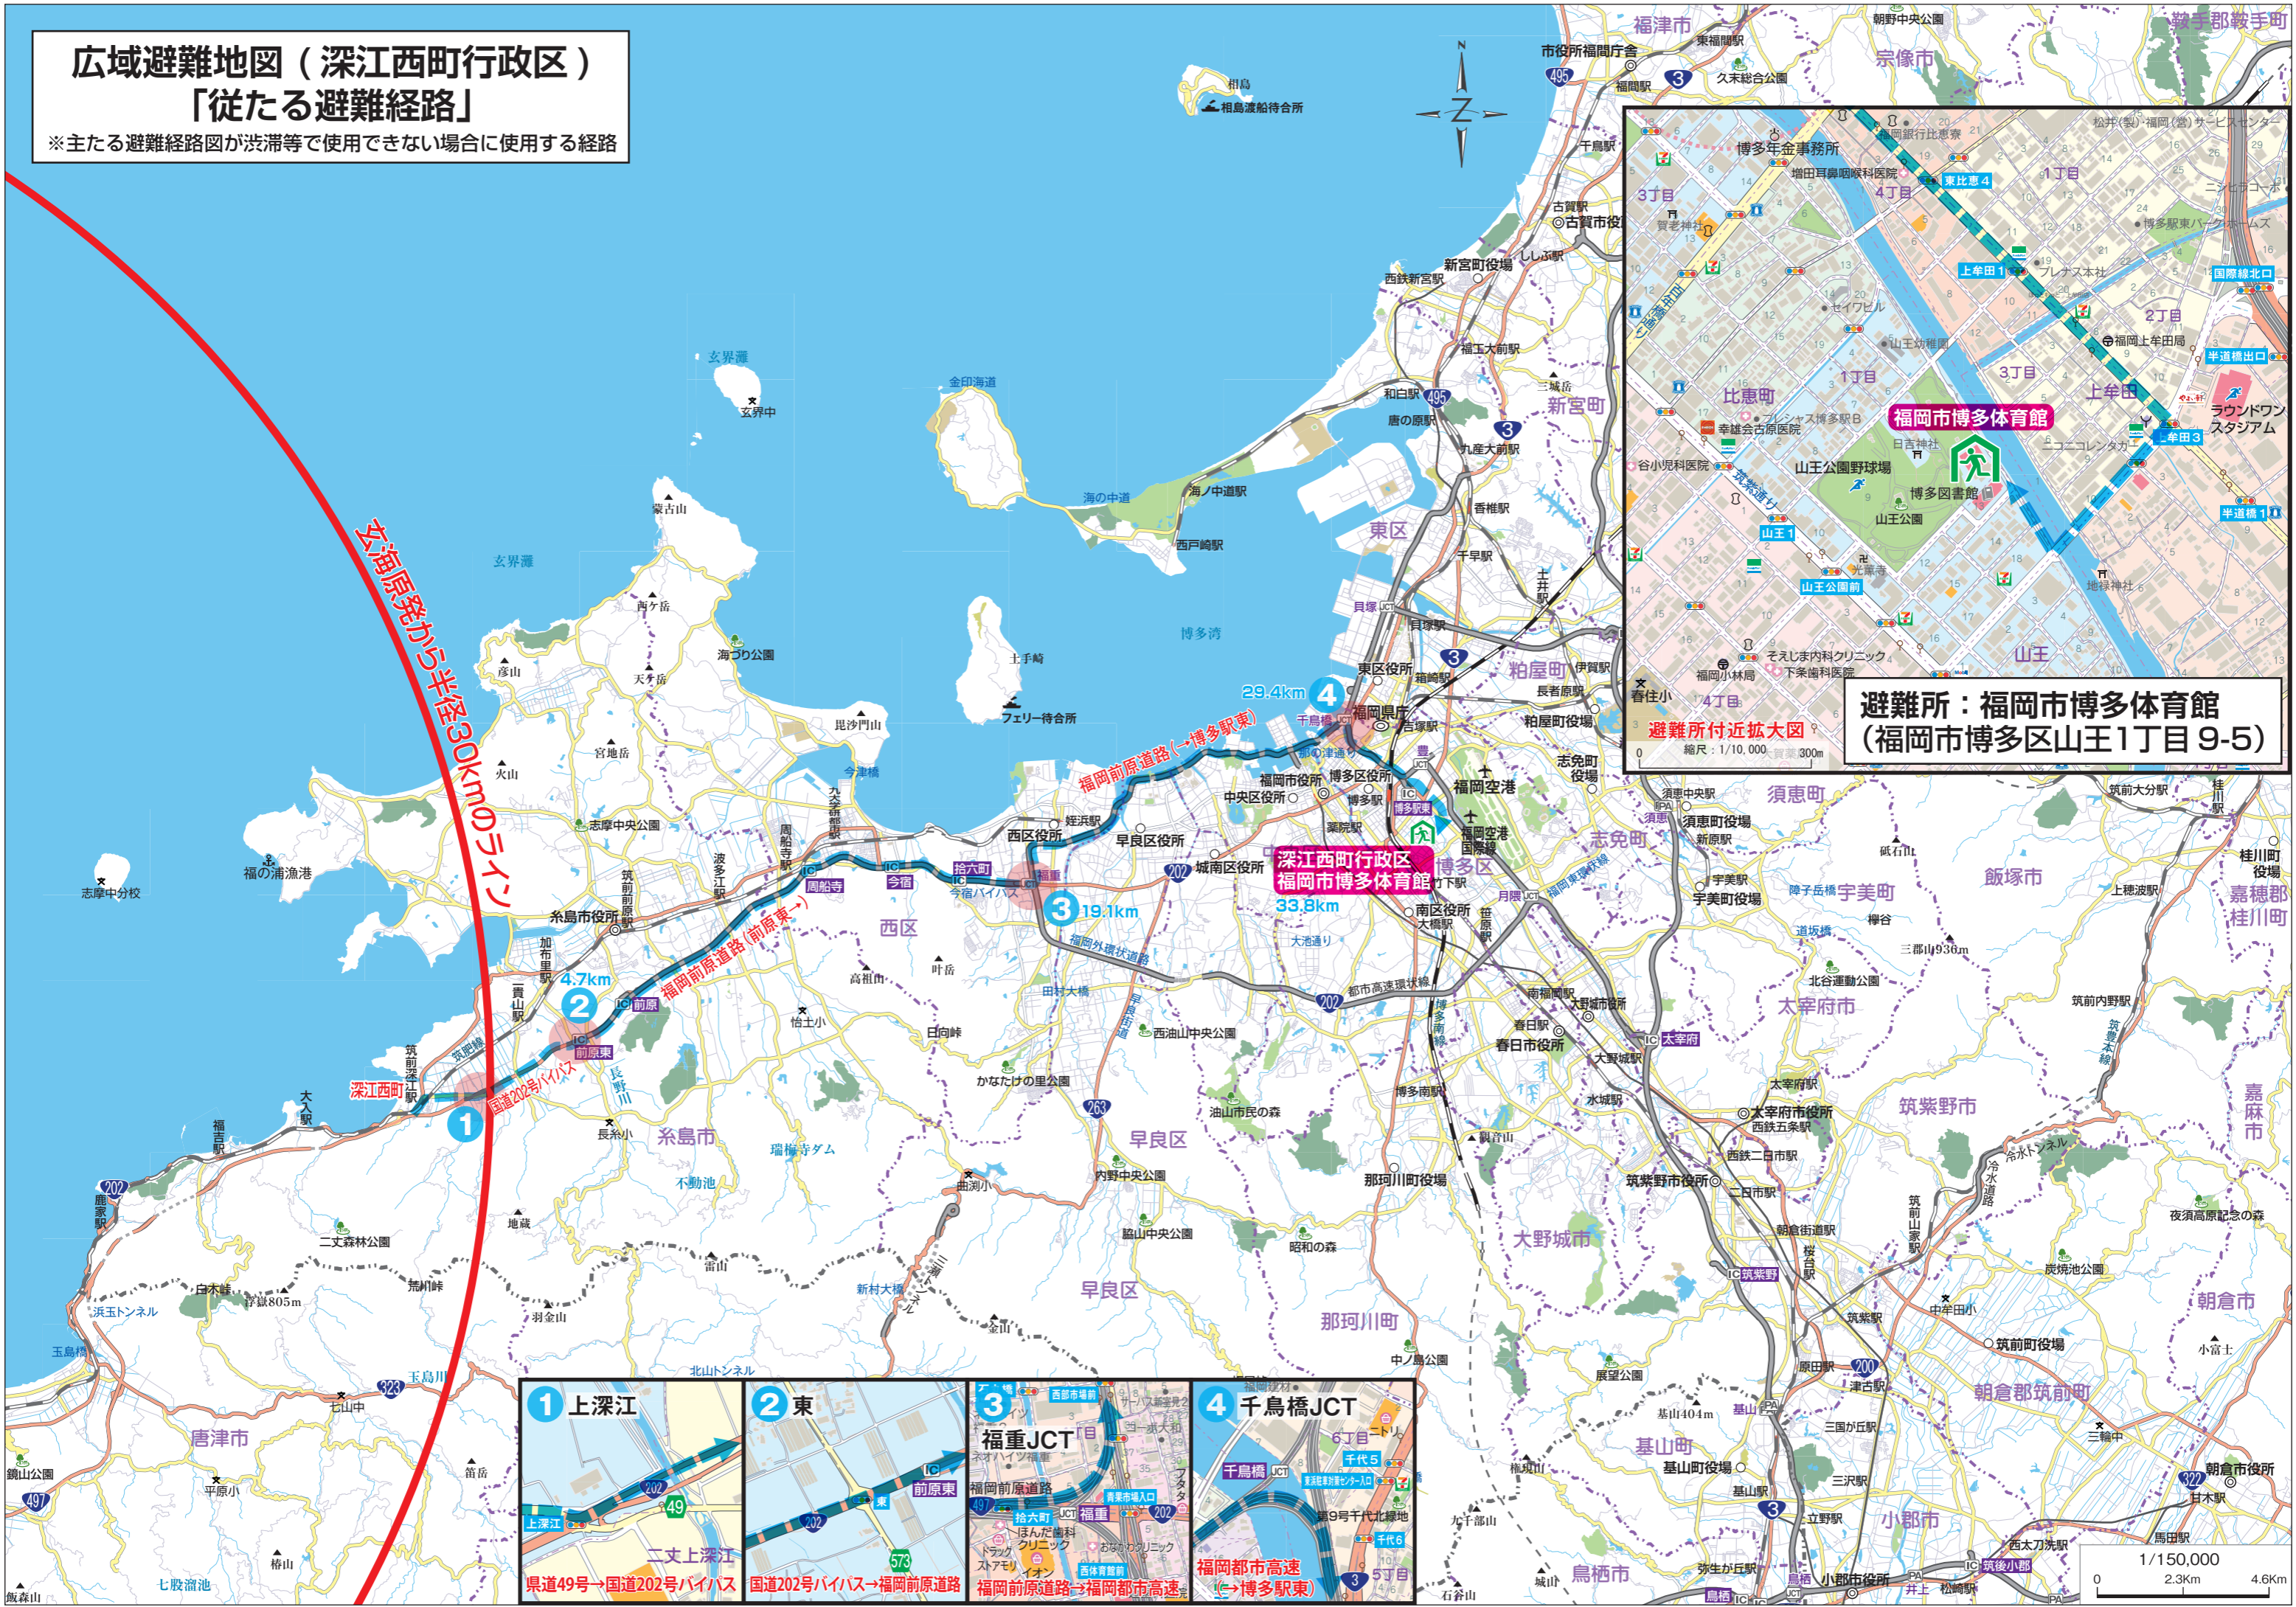

# 広域避難地図（深江西町行政区） 「主たる避難経路」

女海原発から半径30km(30km圏)

**避難所：福岡市博多体育館**  
(福岡市博多区山王1丁目9-5)

避難所付近拡大図  
縮尺：1/10,000 実尺300m

# 広域避難地図（深江西町行政区）

## 「従たる避難経路」

※主たる避難経路図が渋滞等で使用できない場合に使用する経路

女海原発から半径30km(30km圏)

避難所：福岡市博多体育館  
(福岡市博多区山王1丁目9-5)

1/150,000  
0 2.3km 4.6km