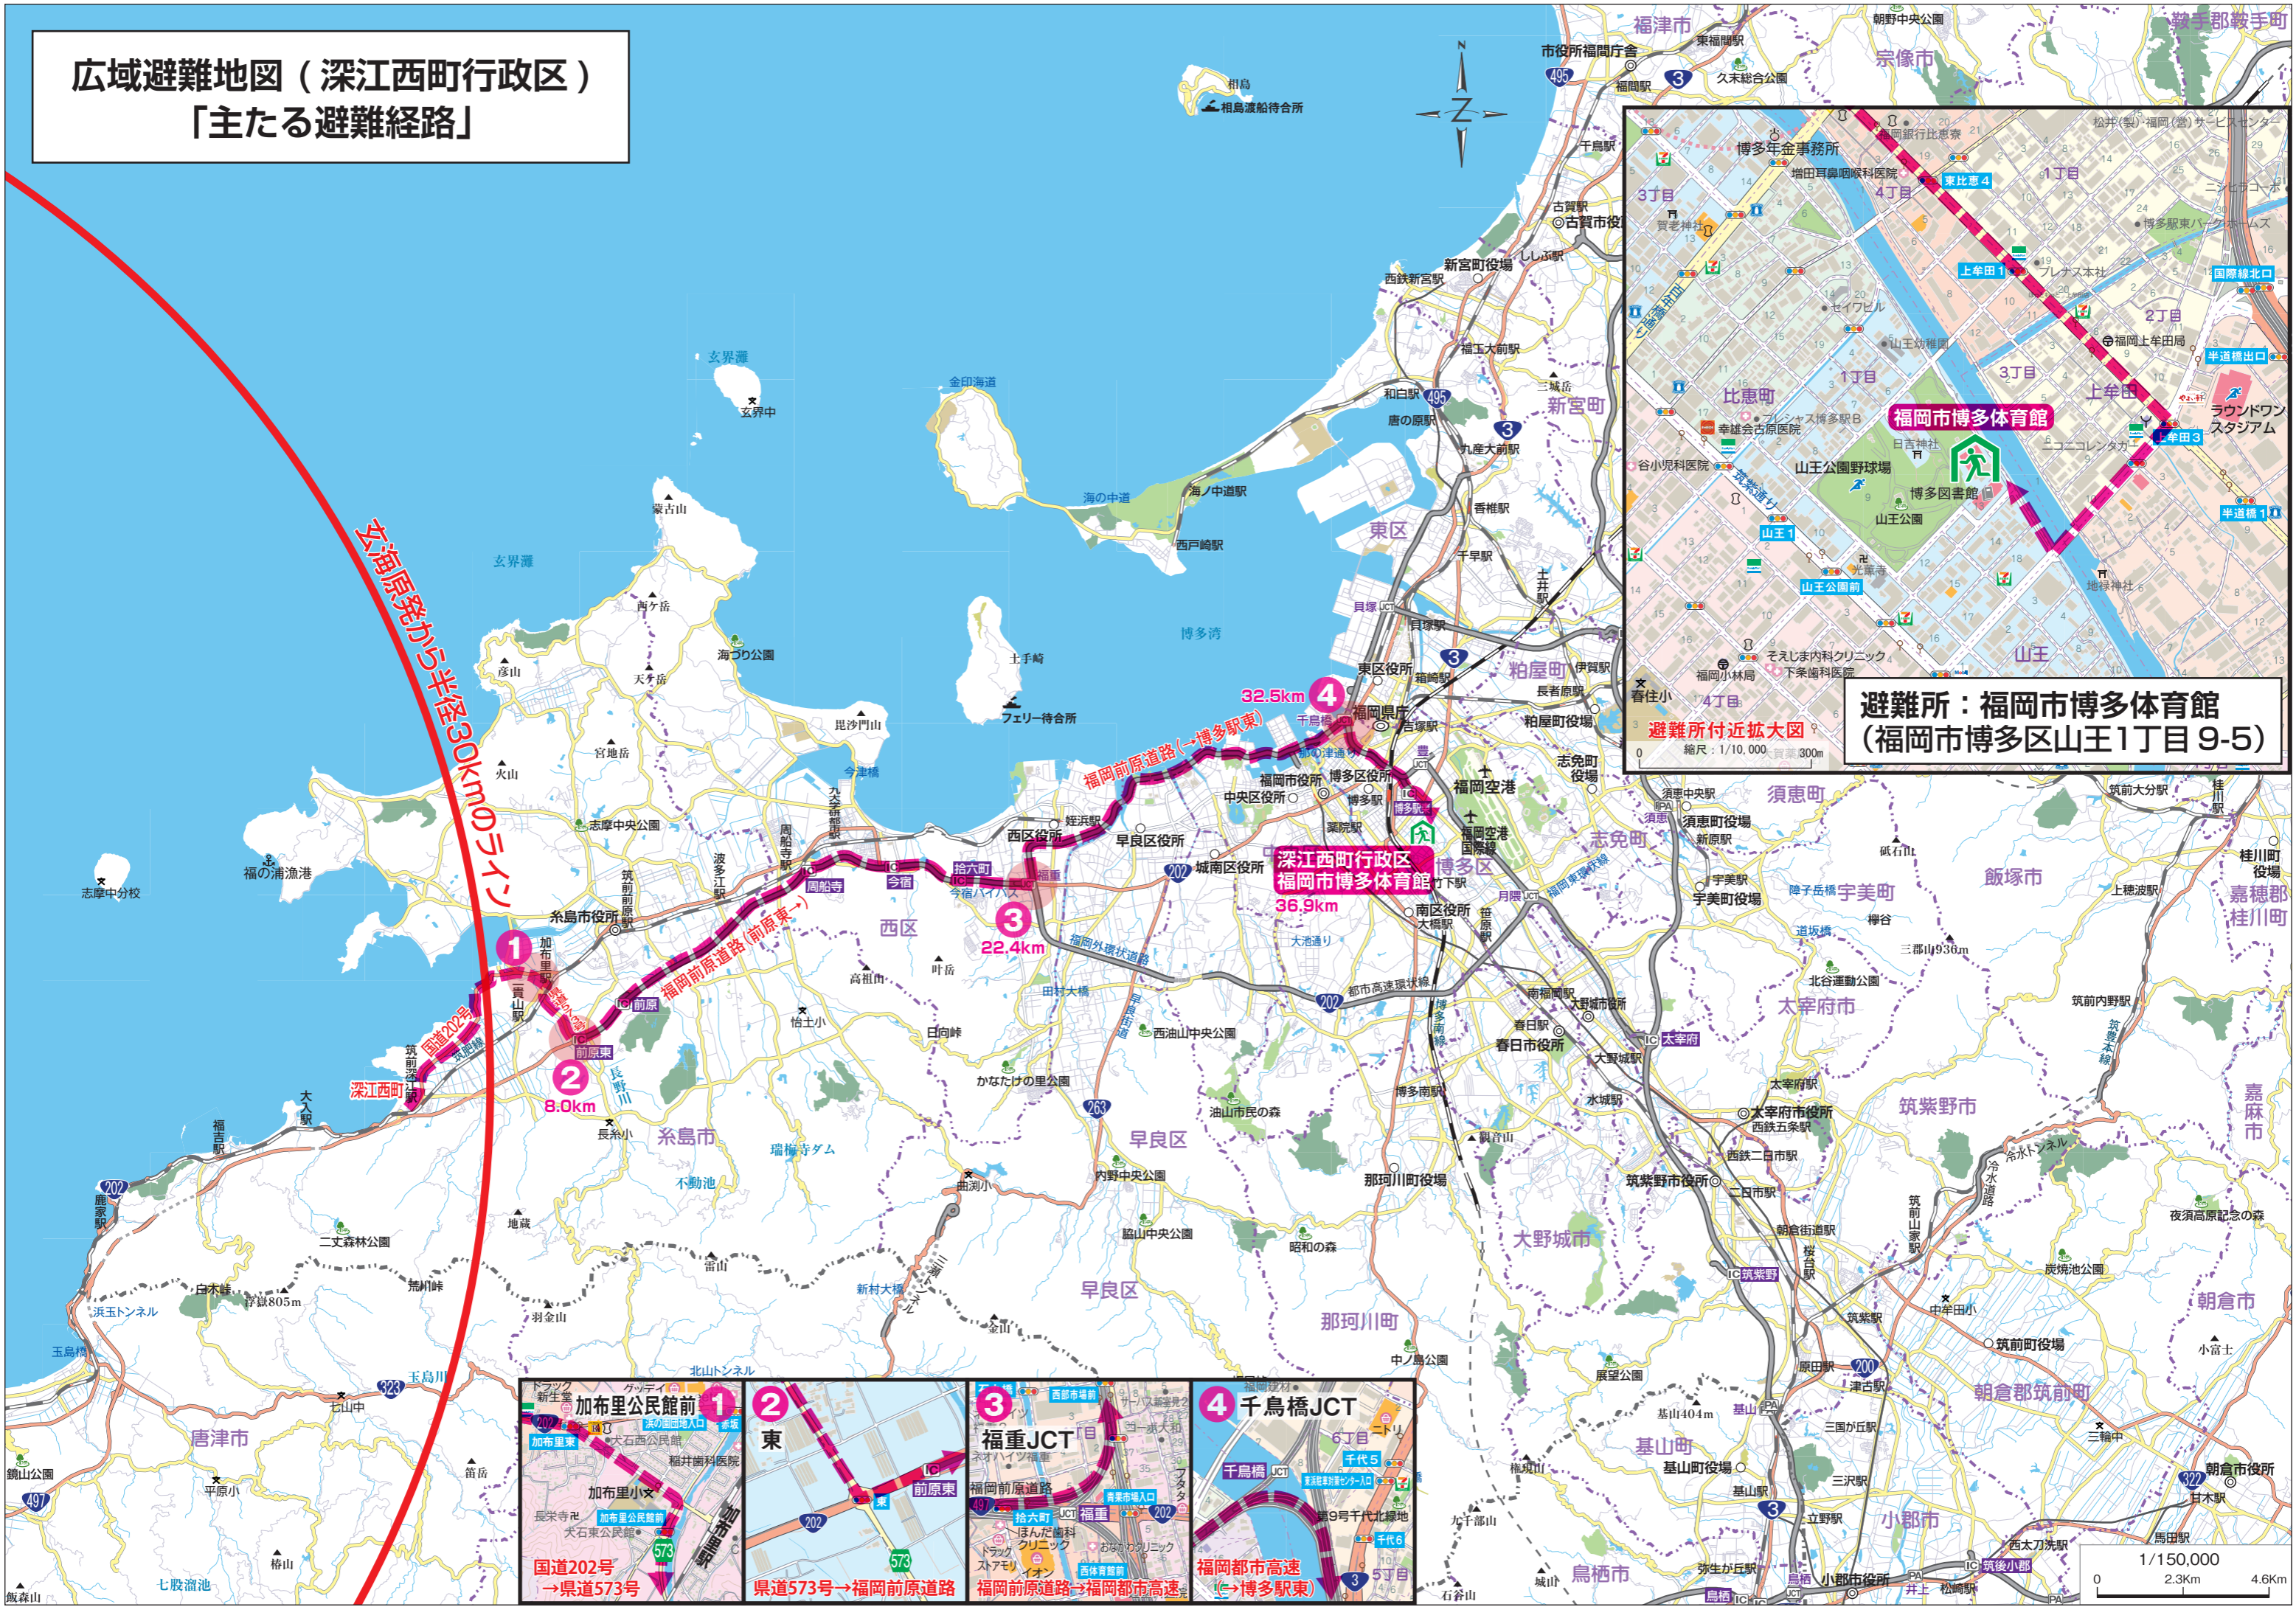

# 広域避難地図（深江西町行政区） 「主たる避難経路」

女海原発から半径30km(30km圏)

**避難所：福岡市博多体育館**  
(福岡市博多区山王1丁目9-5)

避難所付近拡大図  
縮尺：1/10,000 実尺300m

# 広域避難地図（深江西町行政区）

## 「従たる避難経路」

※主たる避難経路図が渋滞等で使用できない場合に使用する経路

女海原発から半径30km(30km圏)

避難所：福岡市博多体育館  
(福岡市博多区山王1丁目9-5)

1/150,000  
0 2.3km 4.6km