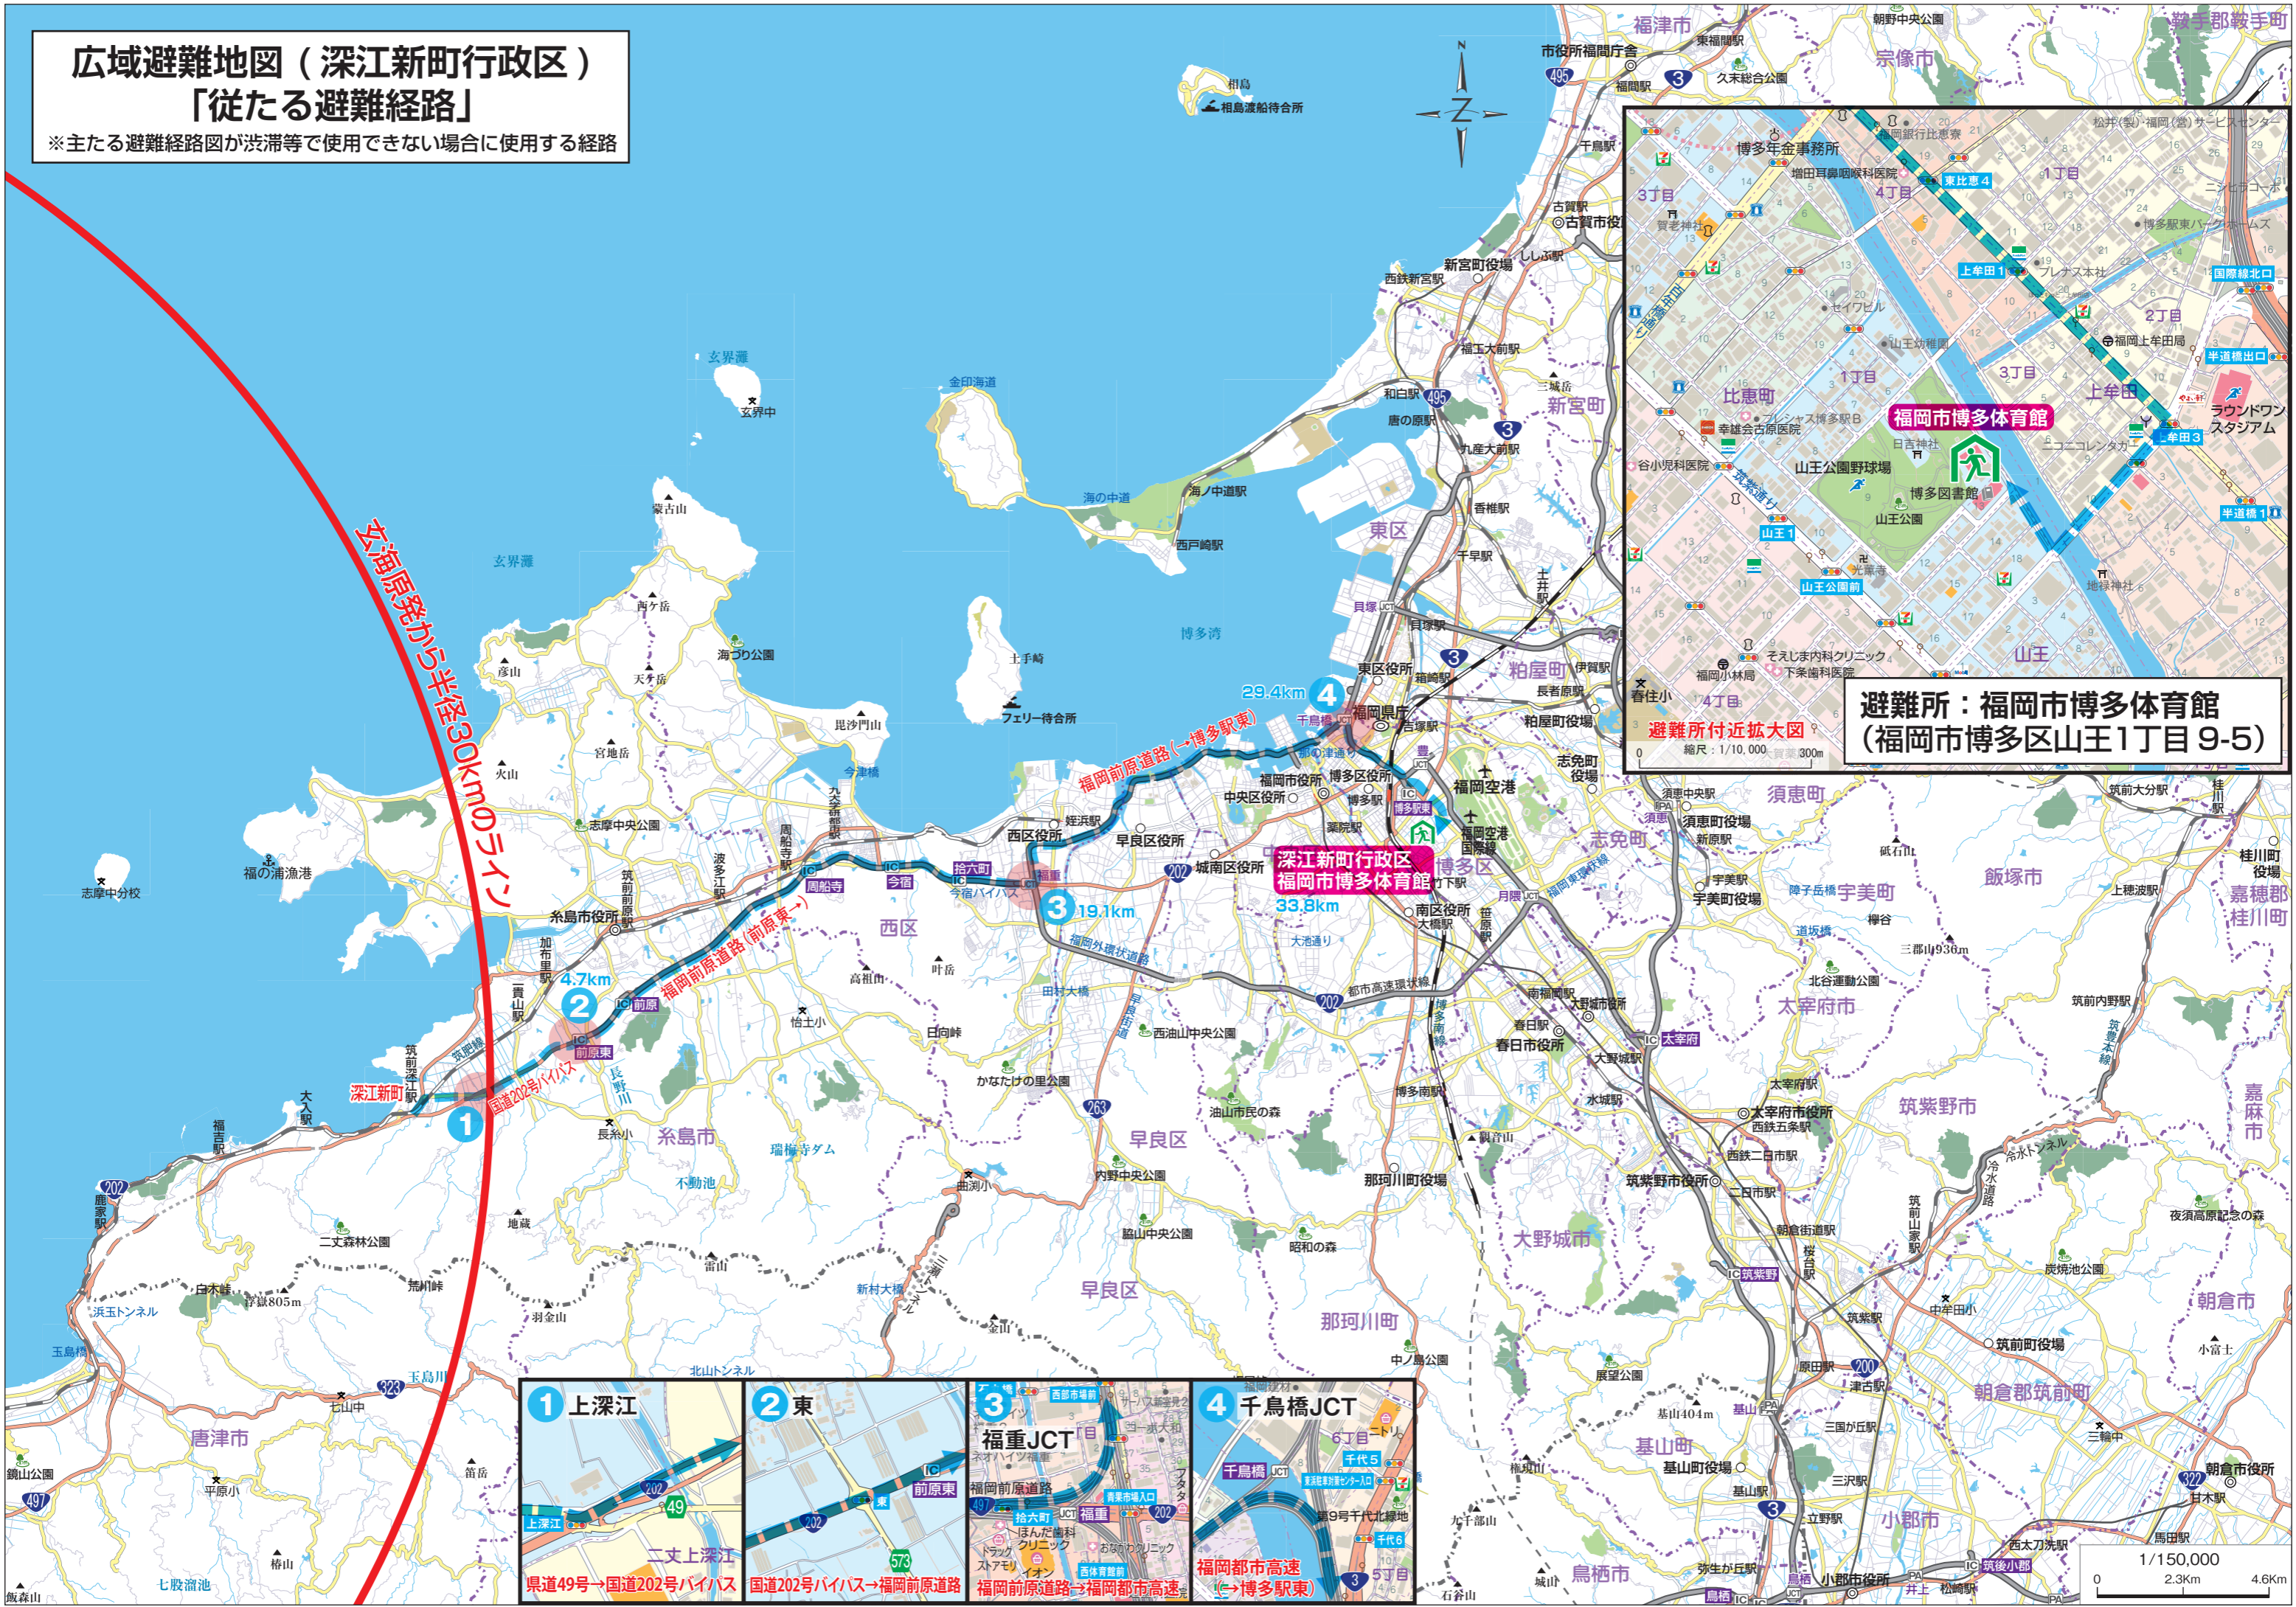

広域避難地図（深江新町行政区） 「主たる避難経路」

女海原発から半径30km(30km圏)

避難所：福岡市博多体育館
(福岡市博多区山王1丁目9-5)
避難所付近拡大図
縮尺：1/10,000 実尺300m

広域避難地図（深江新町行政区）

「従たる避難経路」

※主たる避難経路図が渋滞等で使用できない場合に使用する経路

女海原発から半径30km(30km圏)

避難所：福岡市博多体育館
(福岡市博多区山王1丁目9-5)

1/150,000
0 2.3Km 4.6Km