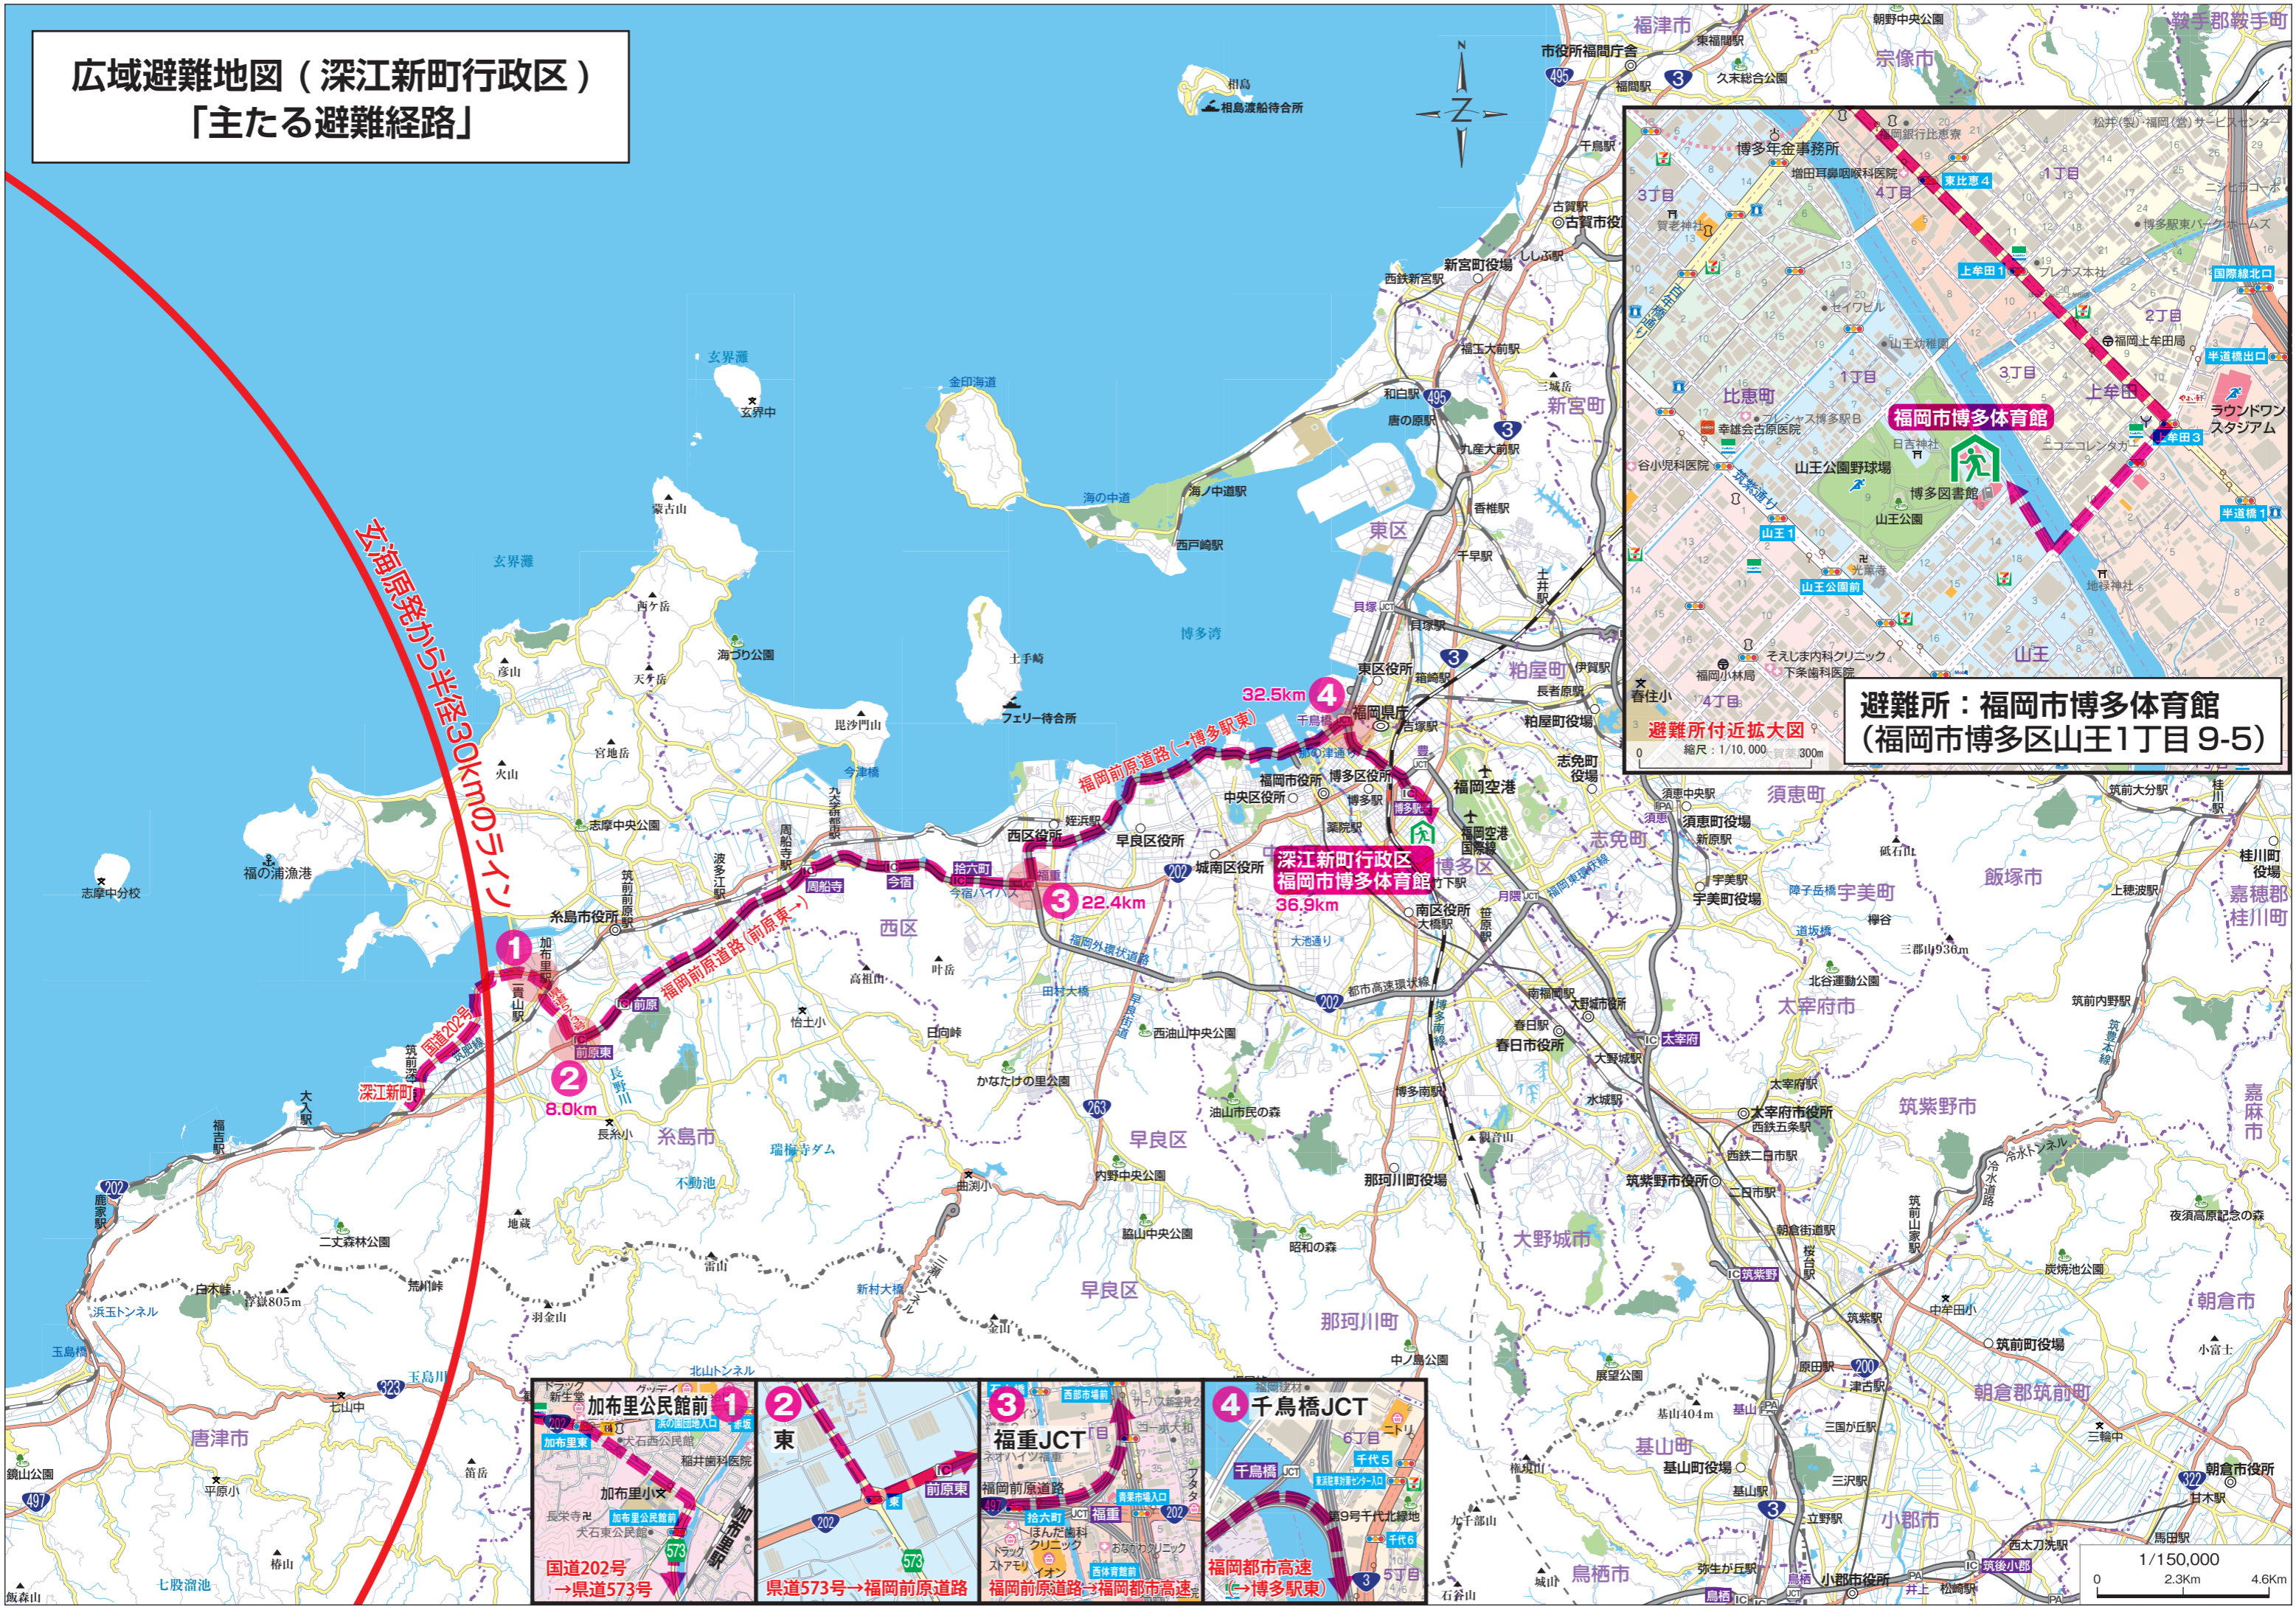

広域避難地図（深江新町行政区） 「主たる避難経路」

女海原発から半径30km(30km圏)

避難所：福岡市博多体育館
(福岡市博多区山王1丁目9-5)
避難所付近拡大図
縮尺：1/10,000 実尺300m

広域避難地図（深江新町行政区）

「従たる避難経路」

※主たる避難経路図が渋滞等で使用できない場合に使用する経路

女海原発から半径30km(30km圏)

避難所：福岡市博多体育館
(福岡市博多区山王1丁目9-5)

1/150,000
0 2.3Km 4.6Km