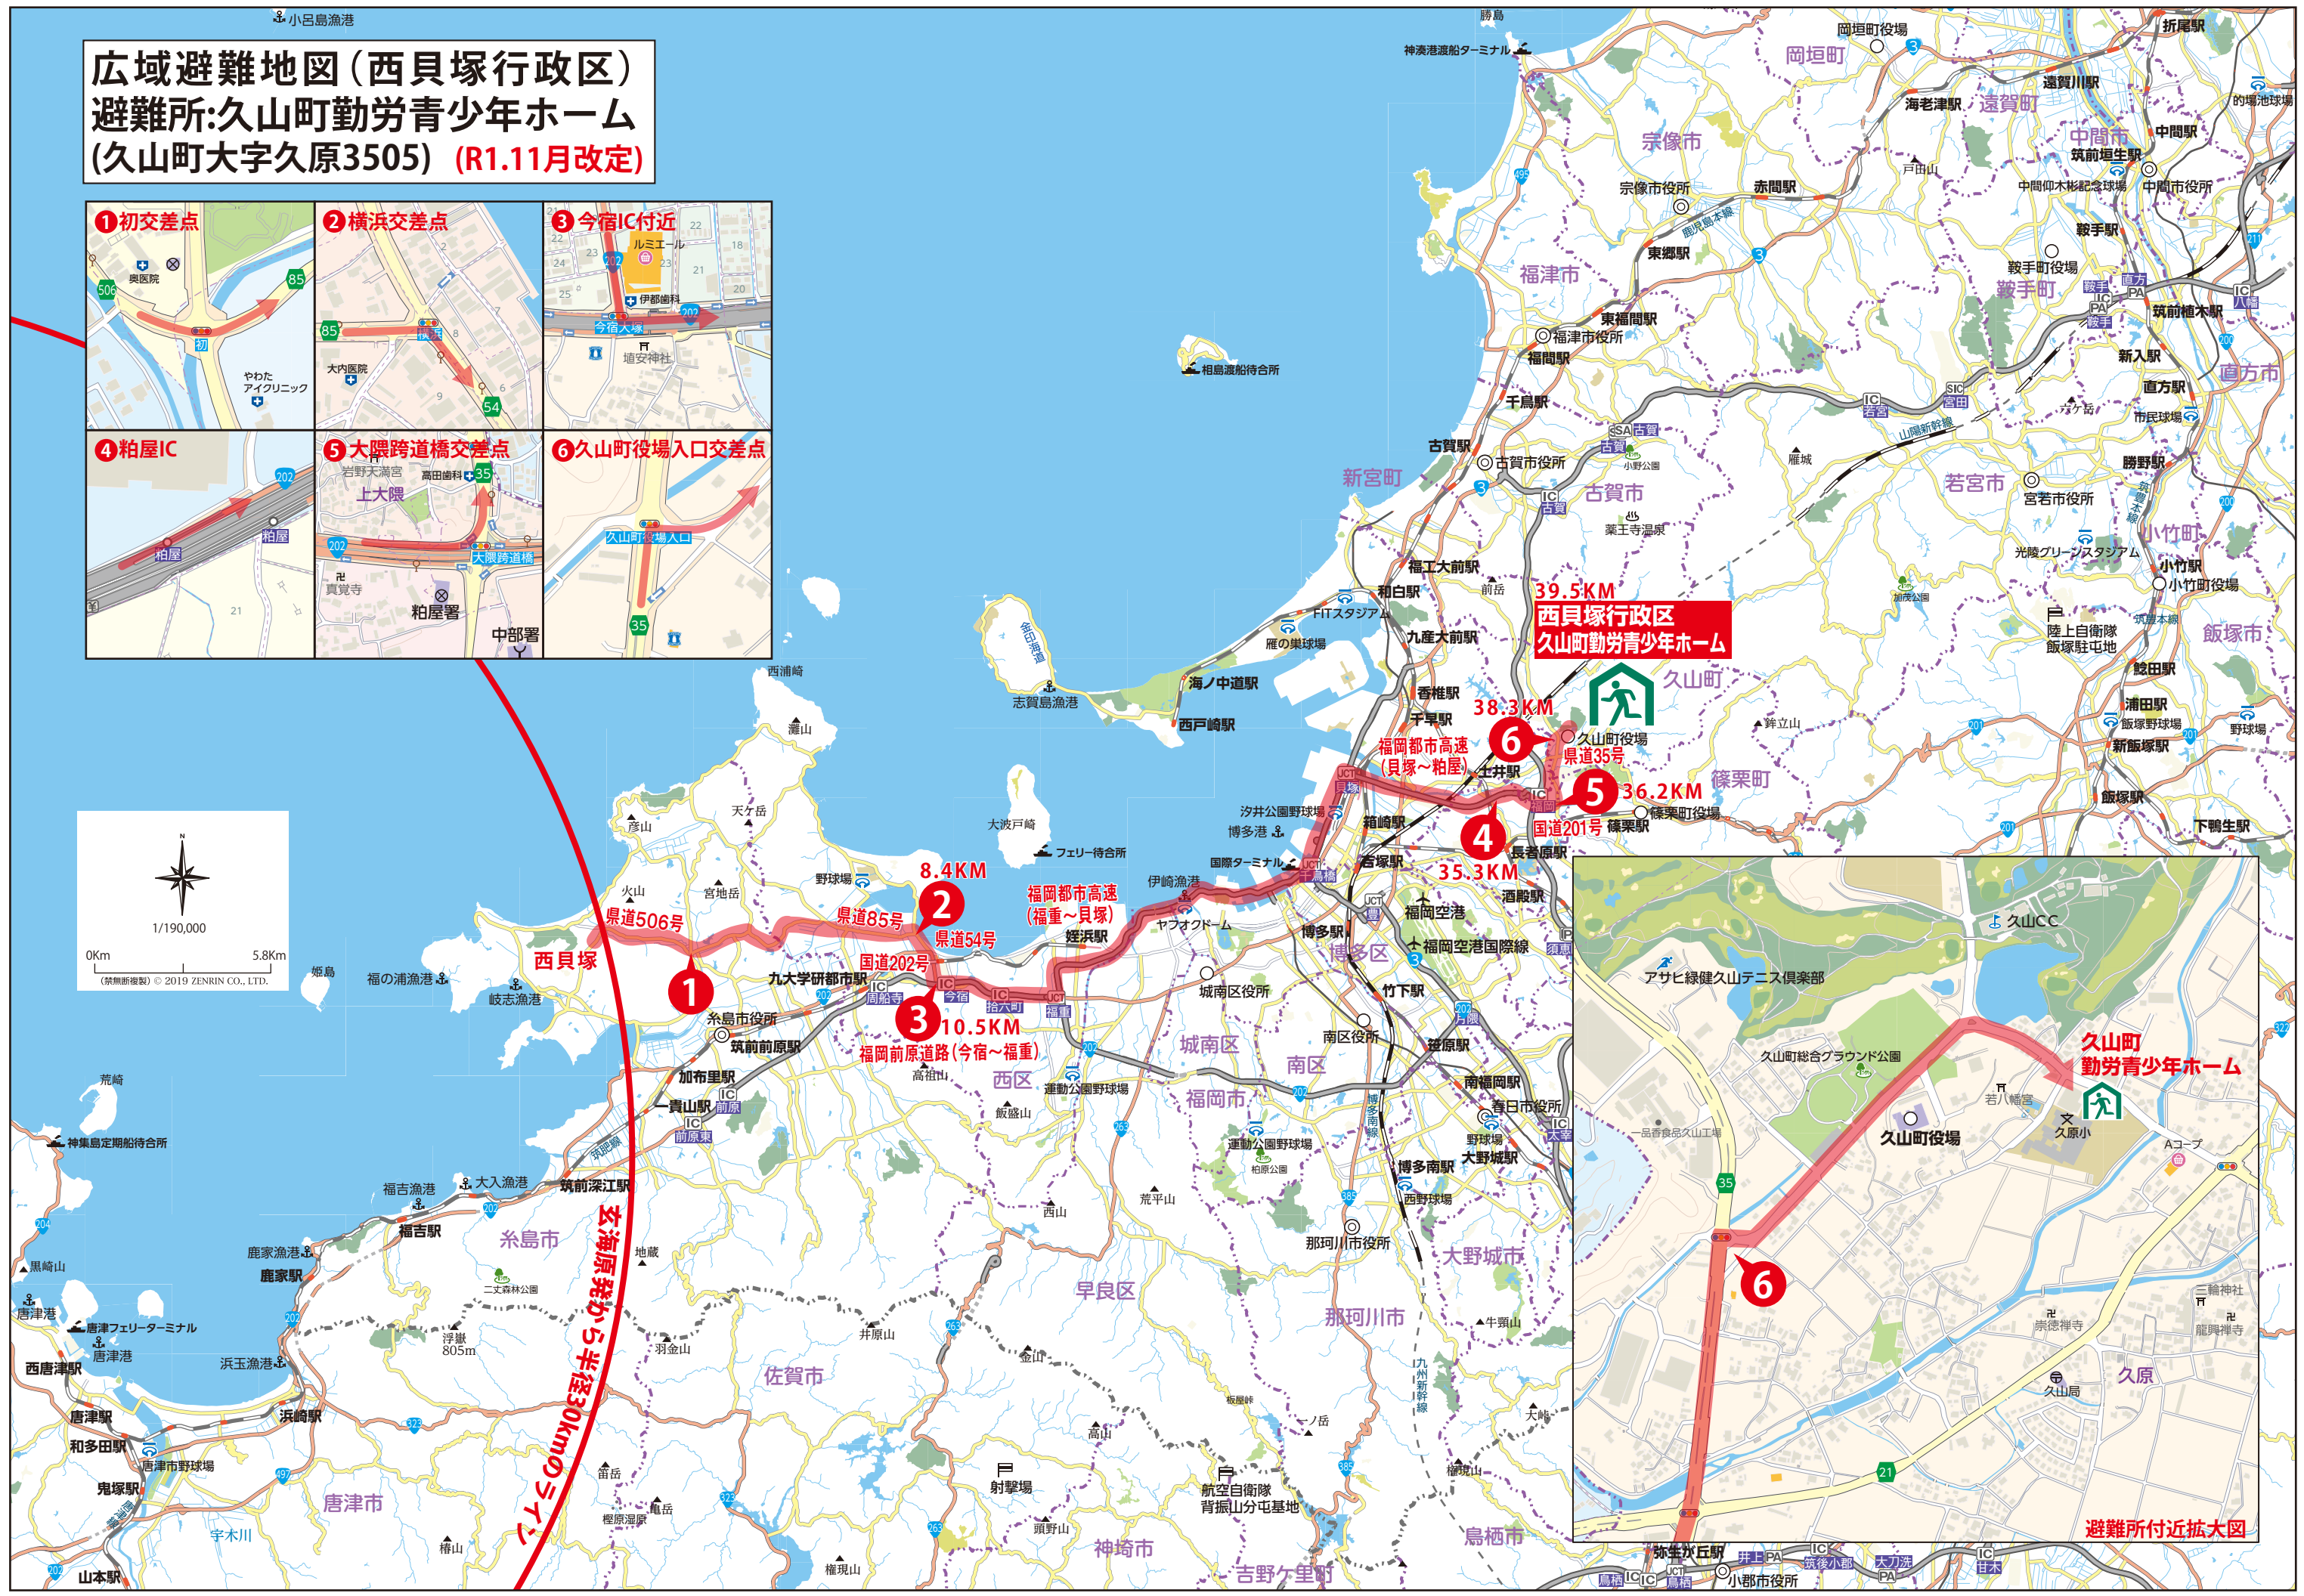

**広域避難地図 (西貝塚行政区)
避難所:久山町勤労青少年ホーム
(久山町大字久原3505) (R1.11月改定)**

避難所付近拡大図