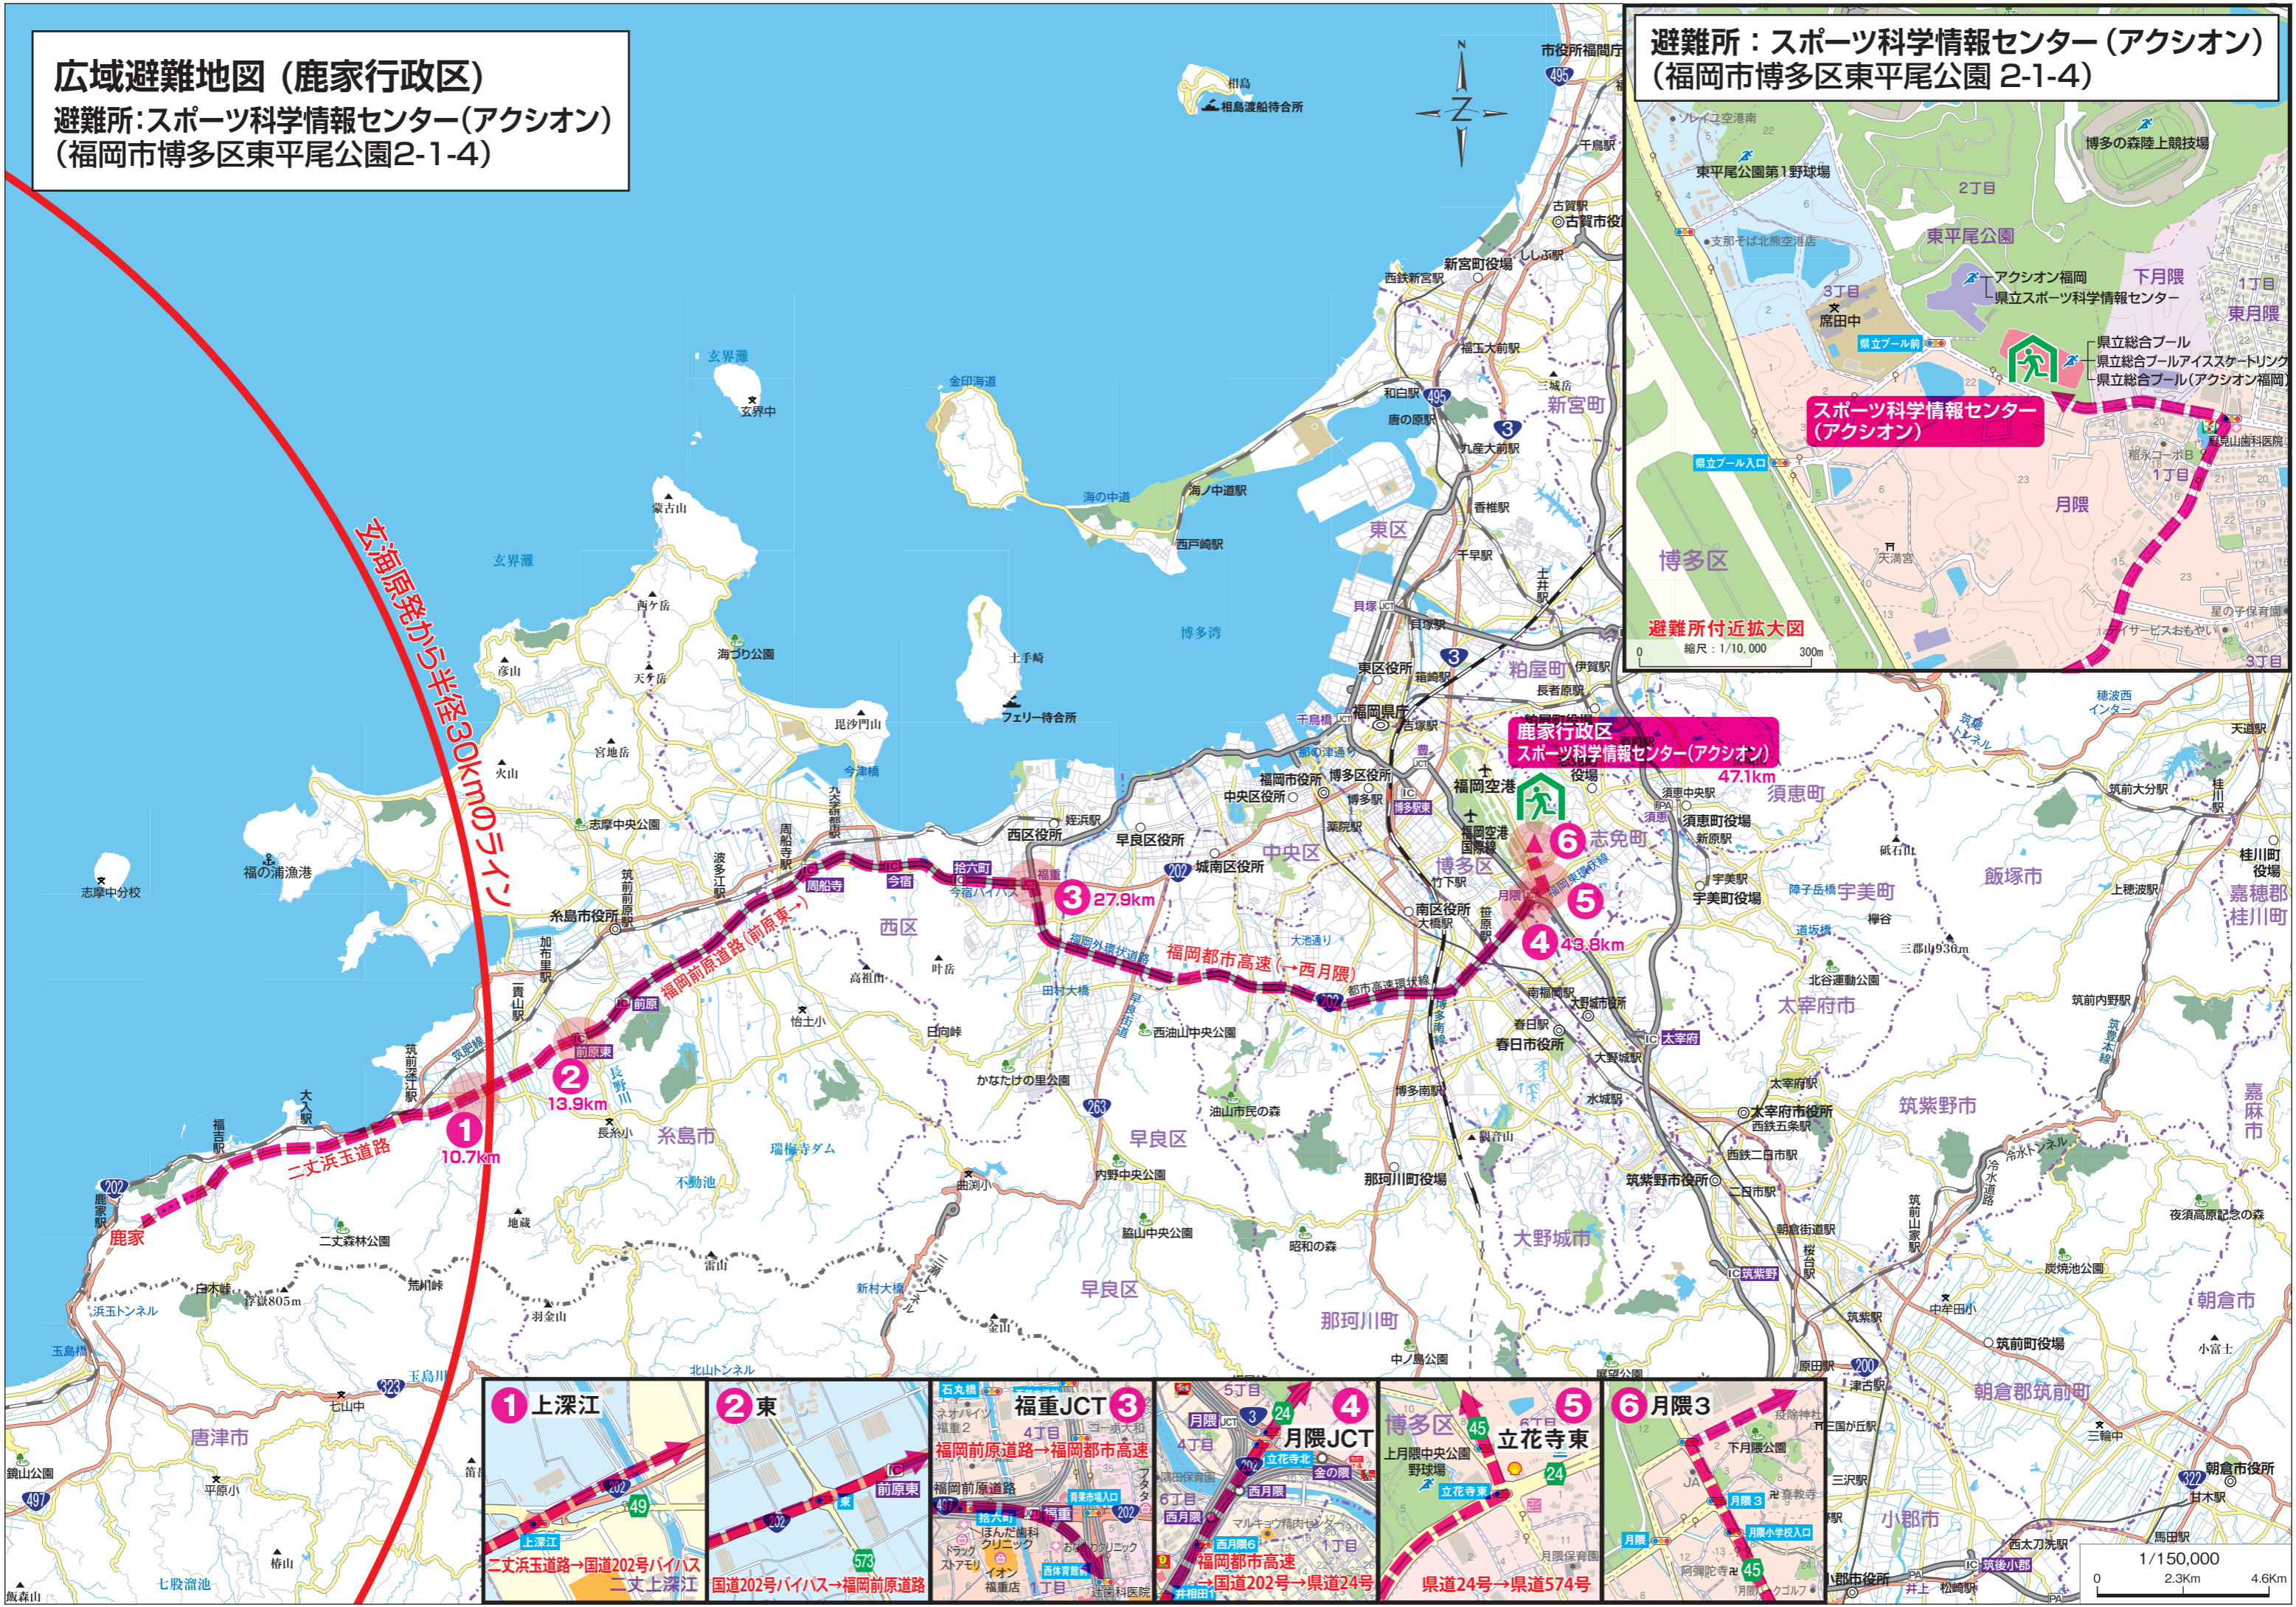

広域避難地図 (鹿家行政区)

避難所: スポーツ科学情報センター(アクション)
(福岡市博多区東平尾公園2-1-4)

女海原発から半径30km(30km圏)

避難所: スポーツ科学情報センター(アクション) (福岡市博多区東平尾公園 2-1-4)

避難所付近拡大図
縮尺: 1/10,000

1/150,000
0 2.3Km 4.6Km