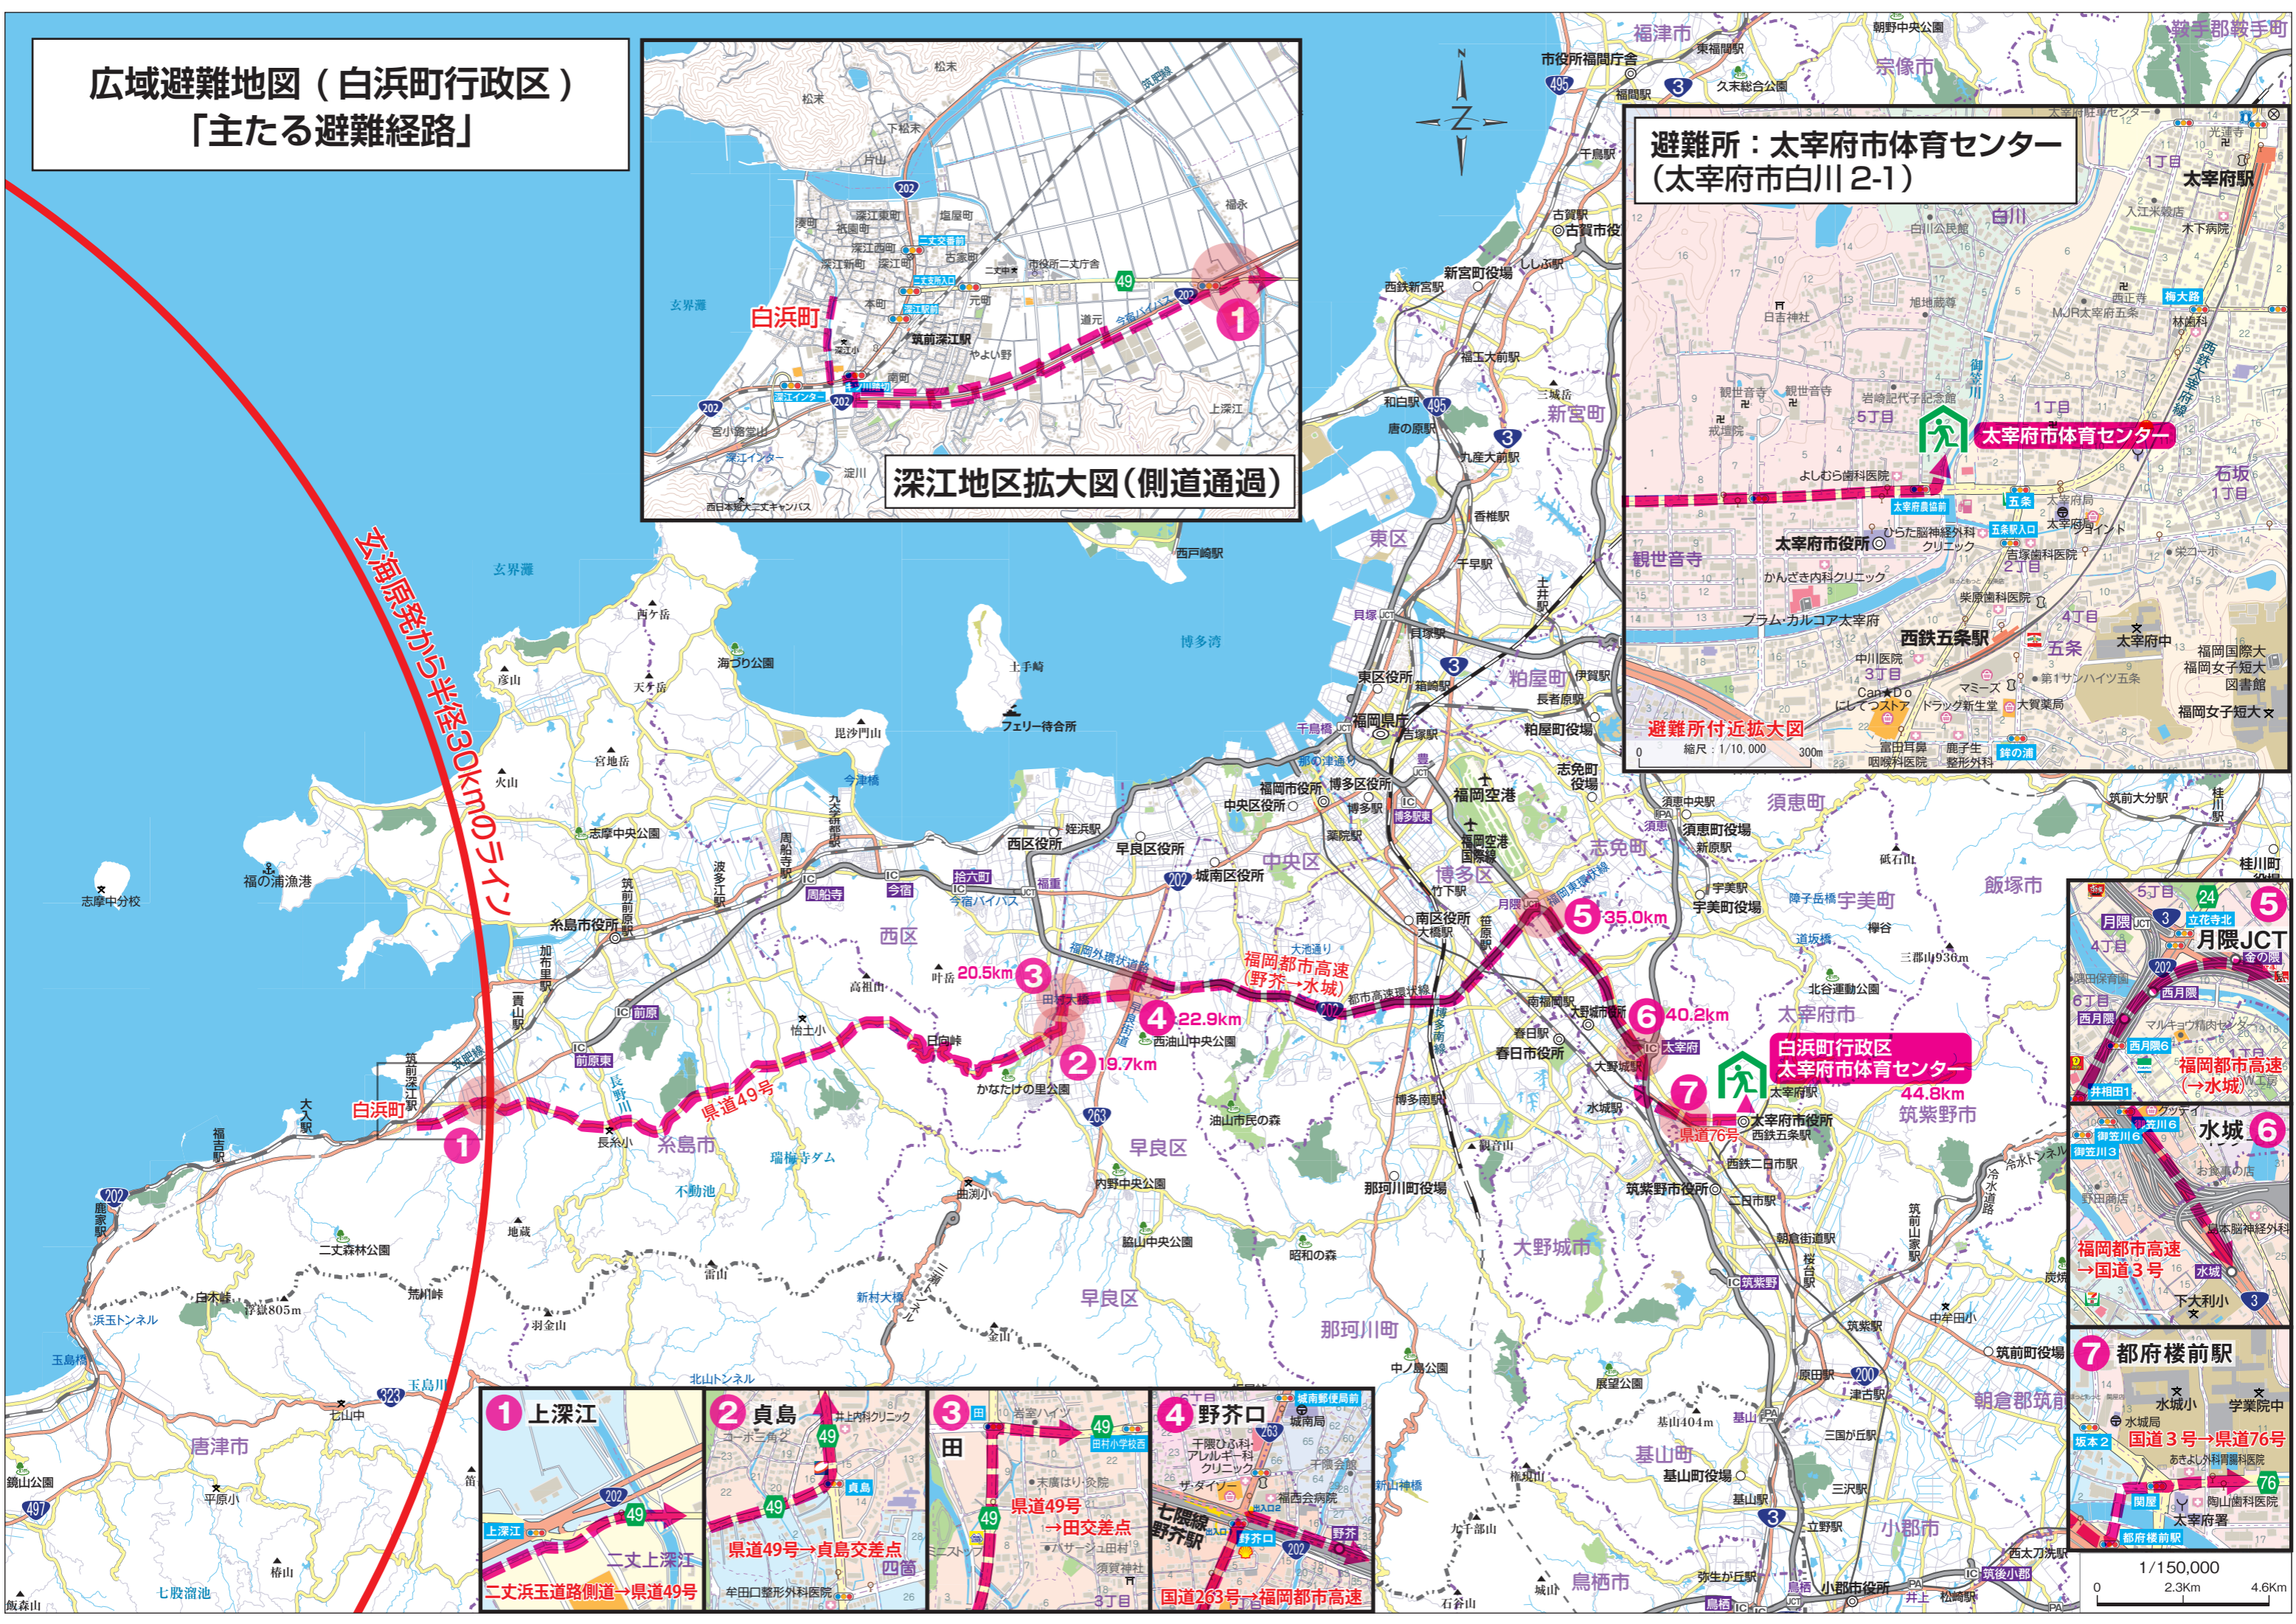

広域避難地図（白浜町行政区） 「主たる避難経路」

**避難所：太宰府市体育センター
（太宰府市白川 2-1）**

女海原発から半径30km(ライン)

広域避難地図（白浜町行政区）

「従たる避難経路」

※主たる避難経路図が渋滞等で使用できない場合に使用する経路

女海原発から半径30kmのライン