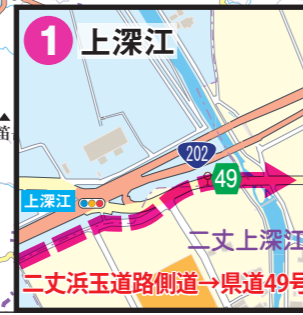

広域避難地図（白浜町行政区） 「主たる避難経路」

**避難所：太宰府市体育センター
（太宰府市白川 2-1）**

女海原発から半径30km(ライン)

広域避難地図（白浜町行政区）

「従たる避難経路」

※主たる避難経路図が渋滞等で使用できない場合に使用する経路

女海原発から半径30kmのライン