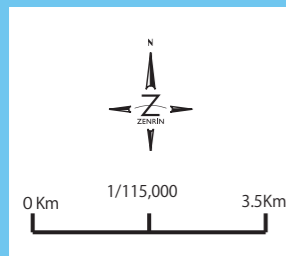

広域避難地図 (吉井下行政区)
避難所:福岡市早良体育館
(福岡市早良区四箇6丁目17-6)

玄海原発から半径30kmのライン